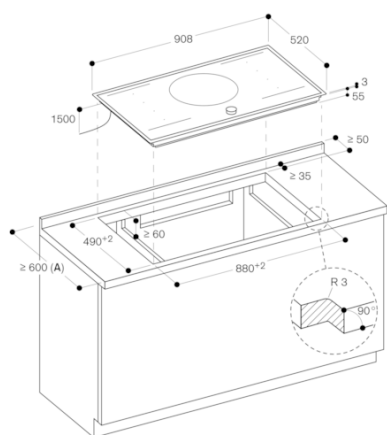

#### Основные характеристики

**Обозначение модели/  
ассортиментная группа**  
Керамические зоны нагрева  
**Тип конструкции**  
Встроенный  
**Источник энергии**  
Электро  
**Количество конфорок для  
одновременного использования**  
5  
**Управляющие элементы**  
**Размеры ниши для встра. (мм)**  
55 x 880-880 x 490-490  
**Ширина (мм)**  
908  
**Размеры прибора (мм)**  
55 x 908 x 520  
**Размеры прибора в упаковке (мм)  
(ВхШхГ)**  
125 x 1070 x 600  
**Вес нетто (кг)**  
22,665  
**Вес брутто (кг)**  
24,5  
**Индикатор остаточного тепла**  
Отдельный  
**Расположение панели управления**  
Спереди  
**Вид управления**  
**Осн.материал поверхности**  
Стеклокерамика  
**Цвет верхней поверхности**  
нержавеющая сталь, черный  
**Цвет рам**  
нержавеющая сталь  
**Сертификат соответствия**  
AENOR, CE  
**Длина сетевого кабеля (см)**  
150  
**EAN-код**  
4242006293604

#### Варианты цветового исполнения

CI292112  
Рама из нержавеющей стали  
Ширина 90 см

# GAGGENAU

CI292112  
Индукционная варочная панель  
серии 200  
Рама из нержавеющей стали  
Ширина 90 см

Изготовлено 2020-10-07  
Страница 2

A: Если глубина столешницы составляет менее 600 мм,  
см. руководство по монтажу.